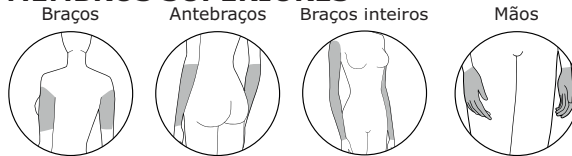

UNIDADE:

MANÍPULO:

HR  SS

**CABEÇA**

**TRONCO**

**MEMBROS SUPERIORES**

**ÁREA ÍNTIMA**

**MEMBROS INFERIORES**

Cor do Pelo:  Loiro  Loiro escuro / Ruivo  Castanho claro  Castanho escuro  Preto

Fototipo:  I

Pele branca muito clara. Pelo ruivo, loiro. Olhos claros, sardas. Queima-se sempre e não bronzeia.

II

Pele branca. Pelo ruivo, loiro. Olhos claros. Queima-se quase sempre, bronzeado difícil.