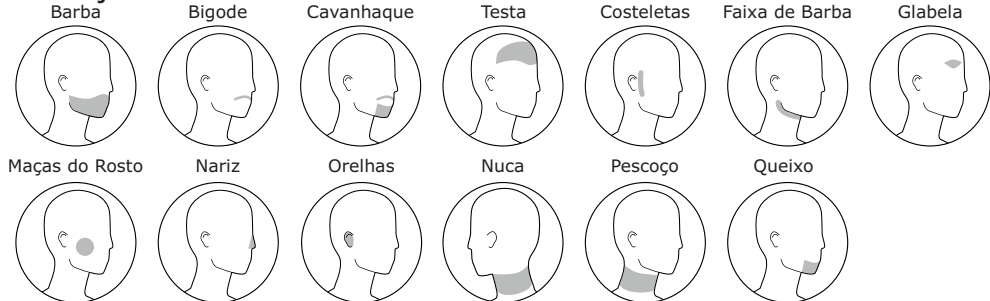

Cor do Pelo:  Loiro  Loiro escuro / Ruivo  Castanho claro  Castanho escuro  Preto

Fototipo:  I

Pele branca muito clara. Pelo ruivo, loiro. Olhos claros, sardas. Queima-se sempre e não bronzeia.

II

Pele branca. Pelo ruivo, loiro. Olhos claros. Queima-se quase sempre, bronzeado difícil.

### CABEÇA