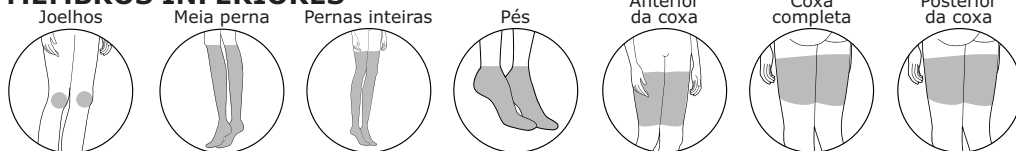

UNIDADE:

MANÍPULO:

HR  SS

**CABEÇA**

**TRONCO**

**MEMBROS SUPERIORES**

**ÁREA ÍNTIMA**

**MEMBROS INFERIORES**

Cor do Pelo:  Loiro  Loiro escuro / Ruivo  Castanho claro  Castanho escuro  Preto

Fototipo:  I

Pele branca muito clara. Pelo ruivo, loiro. Olhos claros, sardas. Queima-se sempre e não bronzeia.

II

Pele branca. Pelo ruivo, loiro. Olhos claros. Queima-se quase sempre, bronzeado difícil.

### MEMBROS INFERIORES

Cor do Pelo:  Loiro  Loiro escuro / Ruivo  Castanho claro  Castanho escuro  Preto

Fototipo:  I

Pele branca muito clara. Pelo ruivo, loiro. Olhos claros, sardas. Queima-se sempre e não bronzeia.