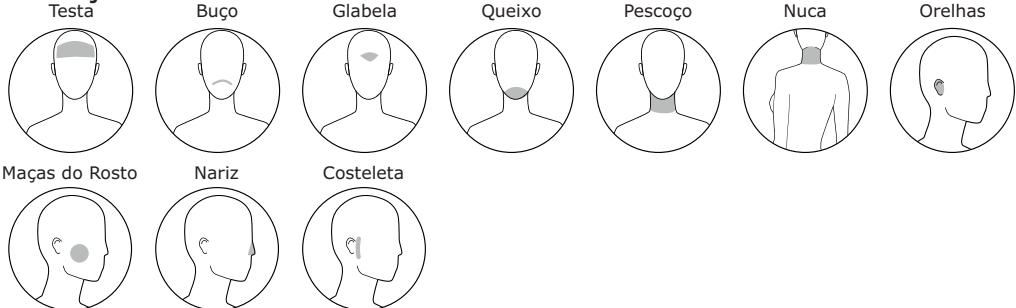

UNIDADE:

MANÍPULO:

HR  SS

**CABEÇA**

**TRONCO**

**MEMBROS SUPERIORES**

**ÁREA ÍNTIMA**

**MEMBROS INFERIORES**

Cor do Pelo:  Loiro  Loiro escuro / Ruivo  Castanho claro  Castanho escuro  Preto

Fototipo:  I

Pele branca muito clara. Pelo ruivo, loiro. Olhos claros, sardas. Queima-se sempre e não bronzeia.

II

Pele branca. Pelo ruivo, loiro. Olhos claros. Queima-se quase sempre, bronzeado difícil.

### MEMBROS INFERIORES

Cor do Pelo:  Loiro  Loiro escuro / Ruivo  Castanho claro  Castanho escuro  Preto

Fototipo:  I

Pele branca muito clara. Pelo ruivo, loiro. Olhos claros, sardas. Queima-se sempre e não bronzeia.