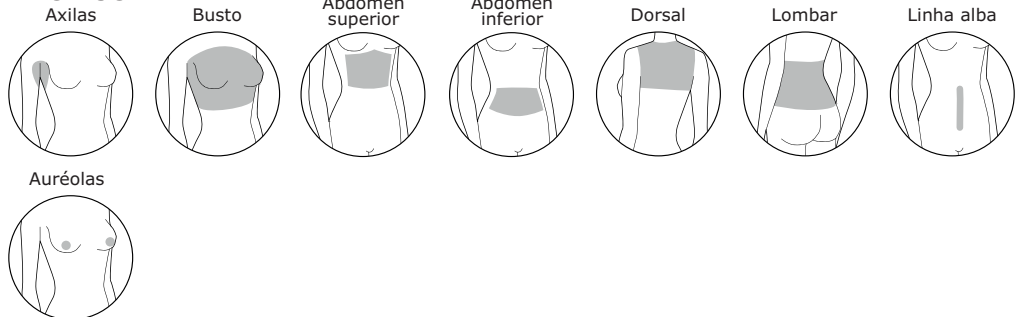

UNIDADE:

MANÍPULO:

HR  SS

**CABEÇA**

**TRONCO**

**MEMBROS SUPERIORES**

**ÁREA ÍNTIMA**

**MEMBROS INFERIORES**

Cor do Pelo:  Loiro  Loiro escuro / Ruivo  Castanho claro  Castanho escuro  Preto

Fototipo:  I

Pele branca muito clara. Pelo ruivo, loiro. Olhos claros, sardas. Queima-se sempre e não bronzeia.

II

Pele branca. Pelo ruivo, loiro. Olhos claros. Queima-se quase sempre, bronzeado difícil.

### ÁREA ÍNTIMA

### MEMBROS INFERIORES

Cor do Pelo:  Loiro  Loiro escuro / Ruivo  Castanho claro  Castanho escuro  Preto

Fototipo:  I

Pele branca muito clara. Pelo ruivo, loiro. Olhos claros, sardas. Queima-se sempre e não bronzeia.